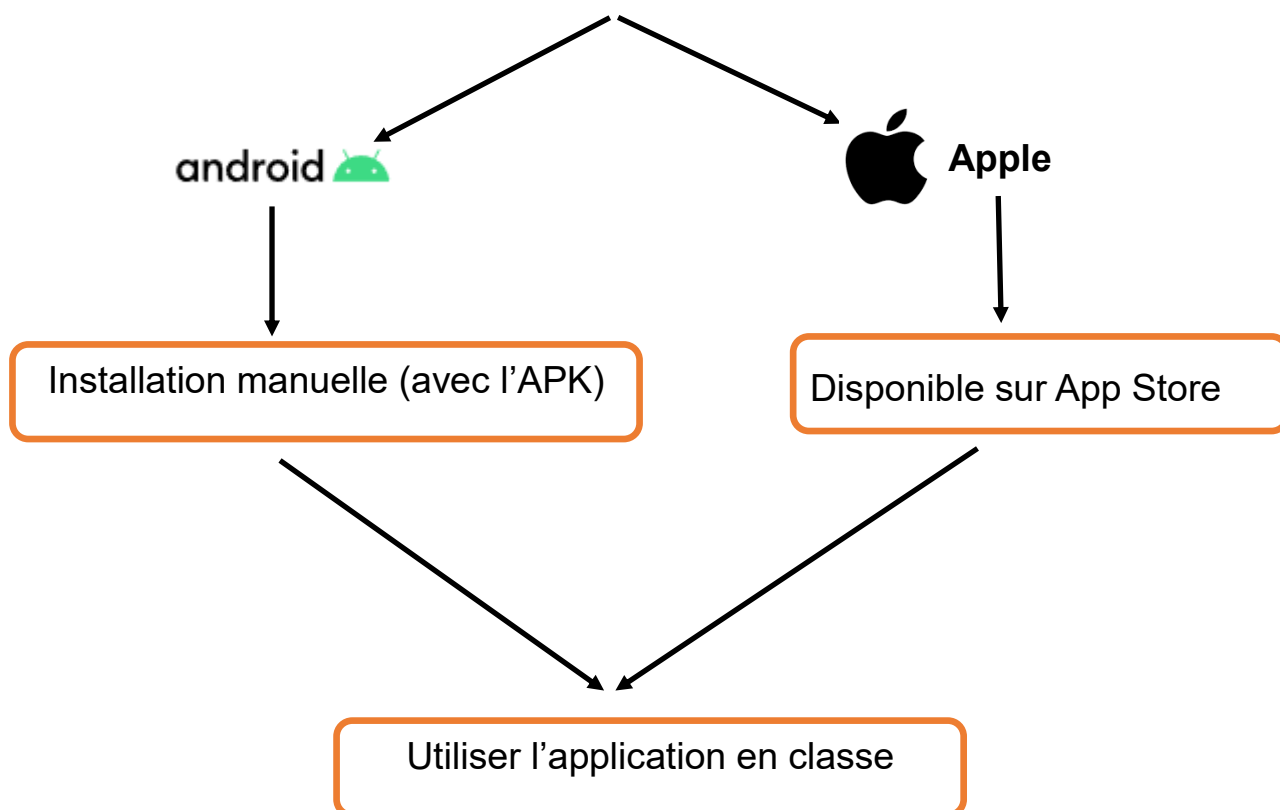

Récupérer l'application Atelier France Info Junior

Rendez-vous sur le site de la circonscription : <https://iencasud.etab.ac-lille.fr/>

Choisir la version selon le système d'exploitation des tablettes

Installer l'APK sur Android

Première étape : désactiver les restrictions du serveur

Deuxième étape : installer l'application (APK)

Se rendre dans les téléchargements de votre navigateur puis cliquer sur le fichier téléchargé.

Autoriser l'installation de cette application de sources inconnues.

Écran verrouillage/Sécurité
Écran de verrouillage

SÉCURITÉ

Traçage du mobile
Localisez et contrôlez votre tablette à distance si elle est perdue ou si vous oubliez votre méthode de déverrouillage.

Sources inconnues
Autorisez l'installation d'applications ne provenant pas du Play Store ou de Galaxy Apps.