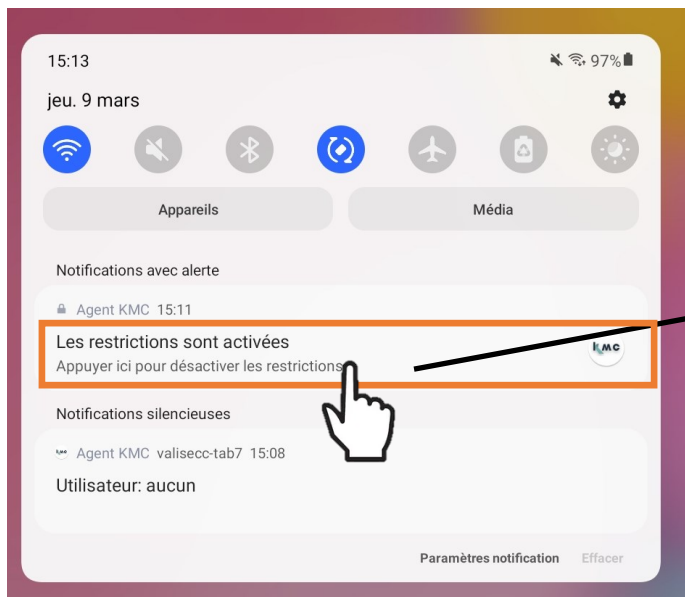

Récupérer l'application Atelier France Info Junior

Rendez-vous sur le site de la circonscription : <https://iencasud.etab.ac-lille.fr/>

Choisir la version selon le système d'exploitation des tablettes

Installer l'APK sur Android

Première étape : désactiver les restrictions du serveur

Deuxième étape : installer l'application (APK)

Se rendre dans les téléchargements de votre navigateur puis cliquer sur le fichier téléchargé.

Autoriser l'installation de cette application de sources inconnues.

Écran verrouillage/Sécurité
Écran de verrouillage

SÉCURITÉ

Traçage du mobile
Localisez et contrôlez votre tablette à distance si elle est perdue ou si vous oubliez votre méthode de déverrouillage.

Sources inconnues
Autorisez l'installation d'applications ne provenant pas du Play Store ou de Galaxy Apps.